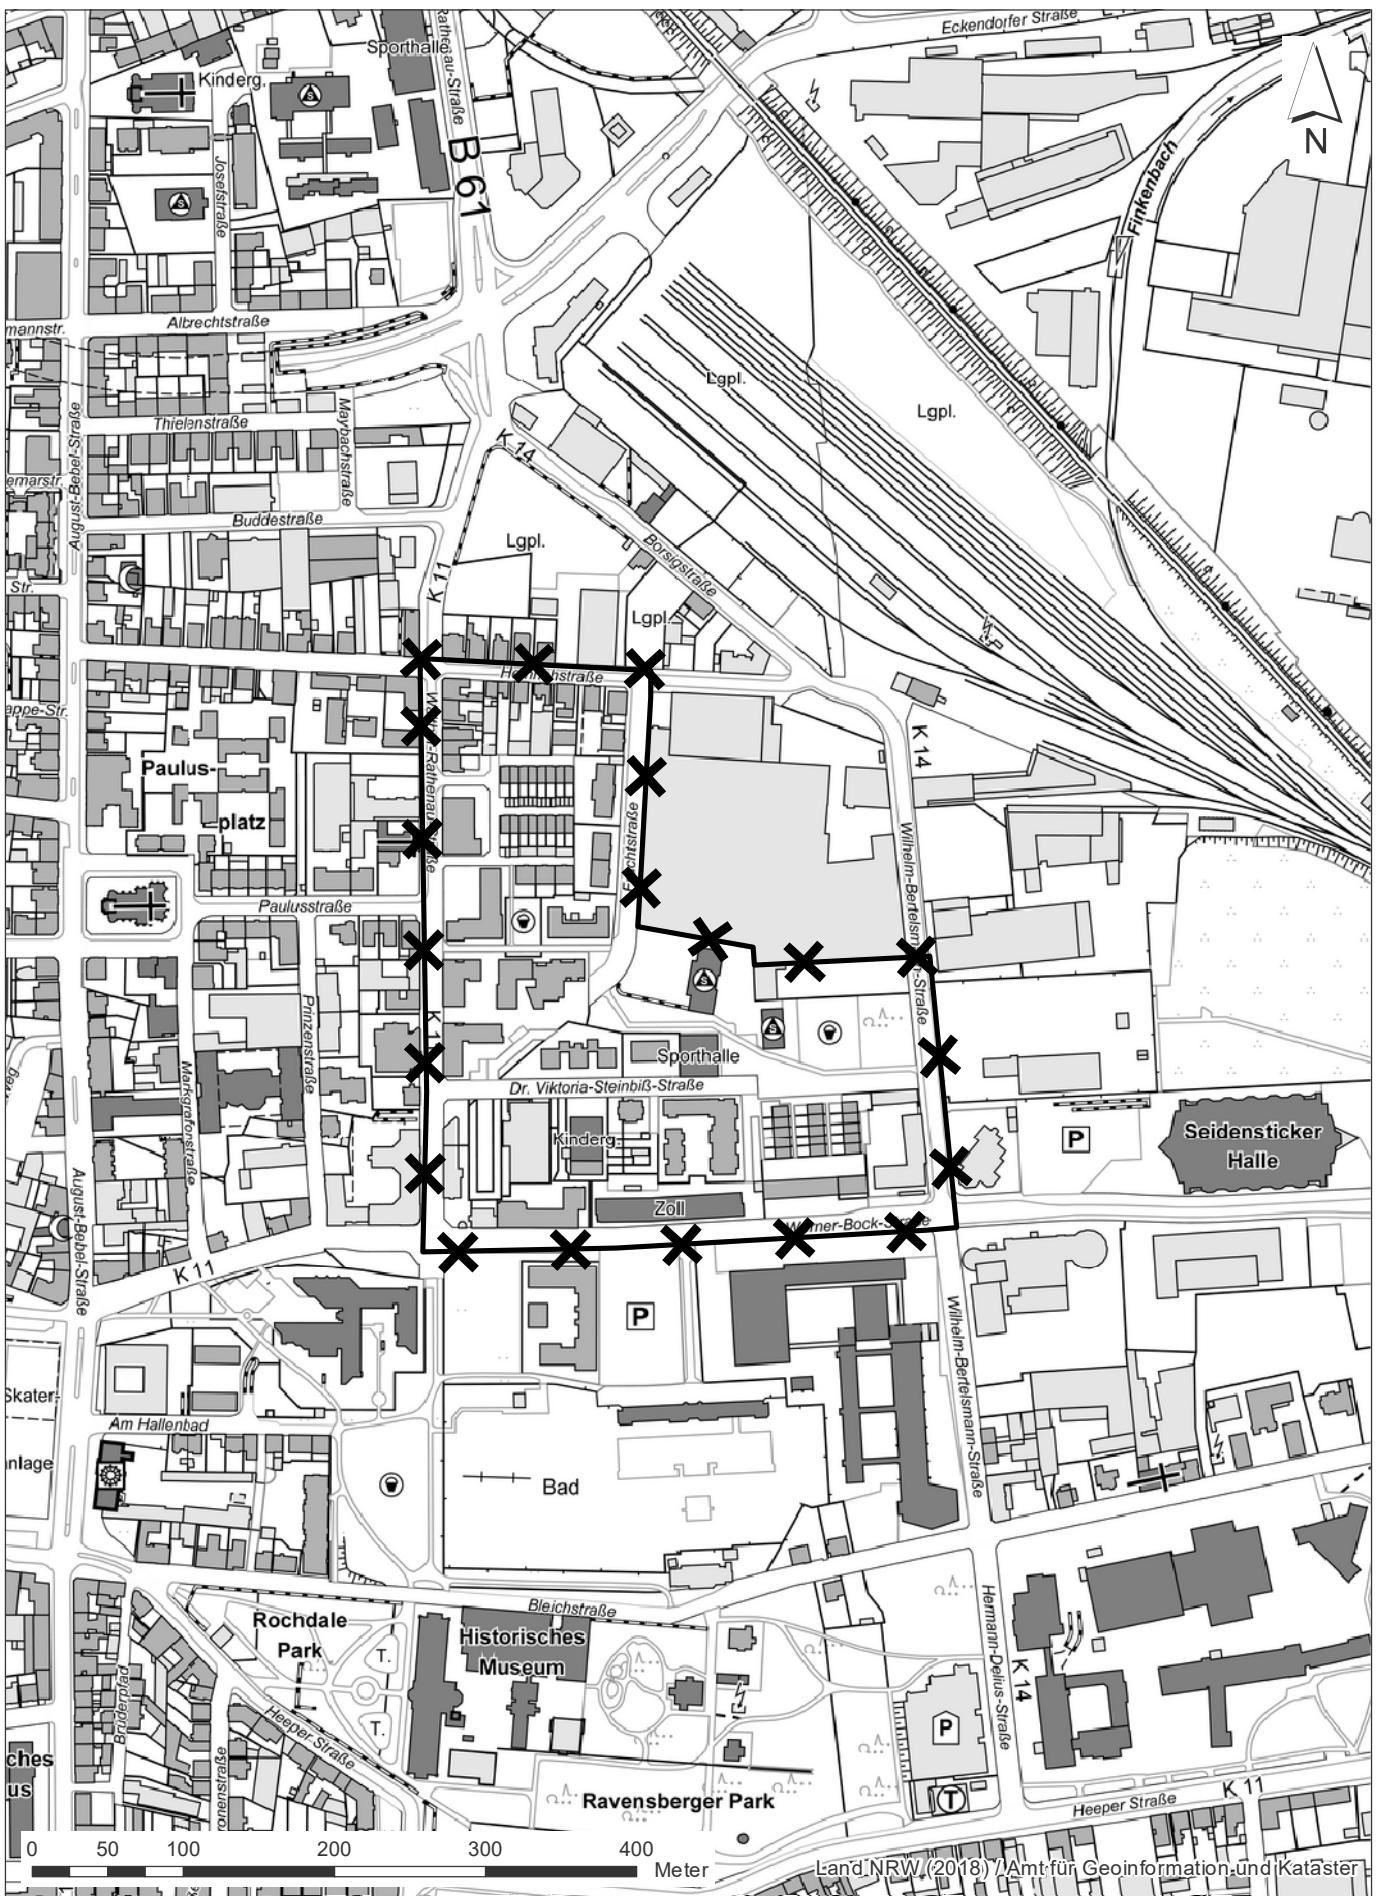

**Übersichtsplan Sanierungsgebiet
"Neues Wohnquartier am Ravensberger Park"**

Grenze Aufhebungsbereich Sanierungsgebiet

Stand: August 2021

Maßstab 1 : 5000